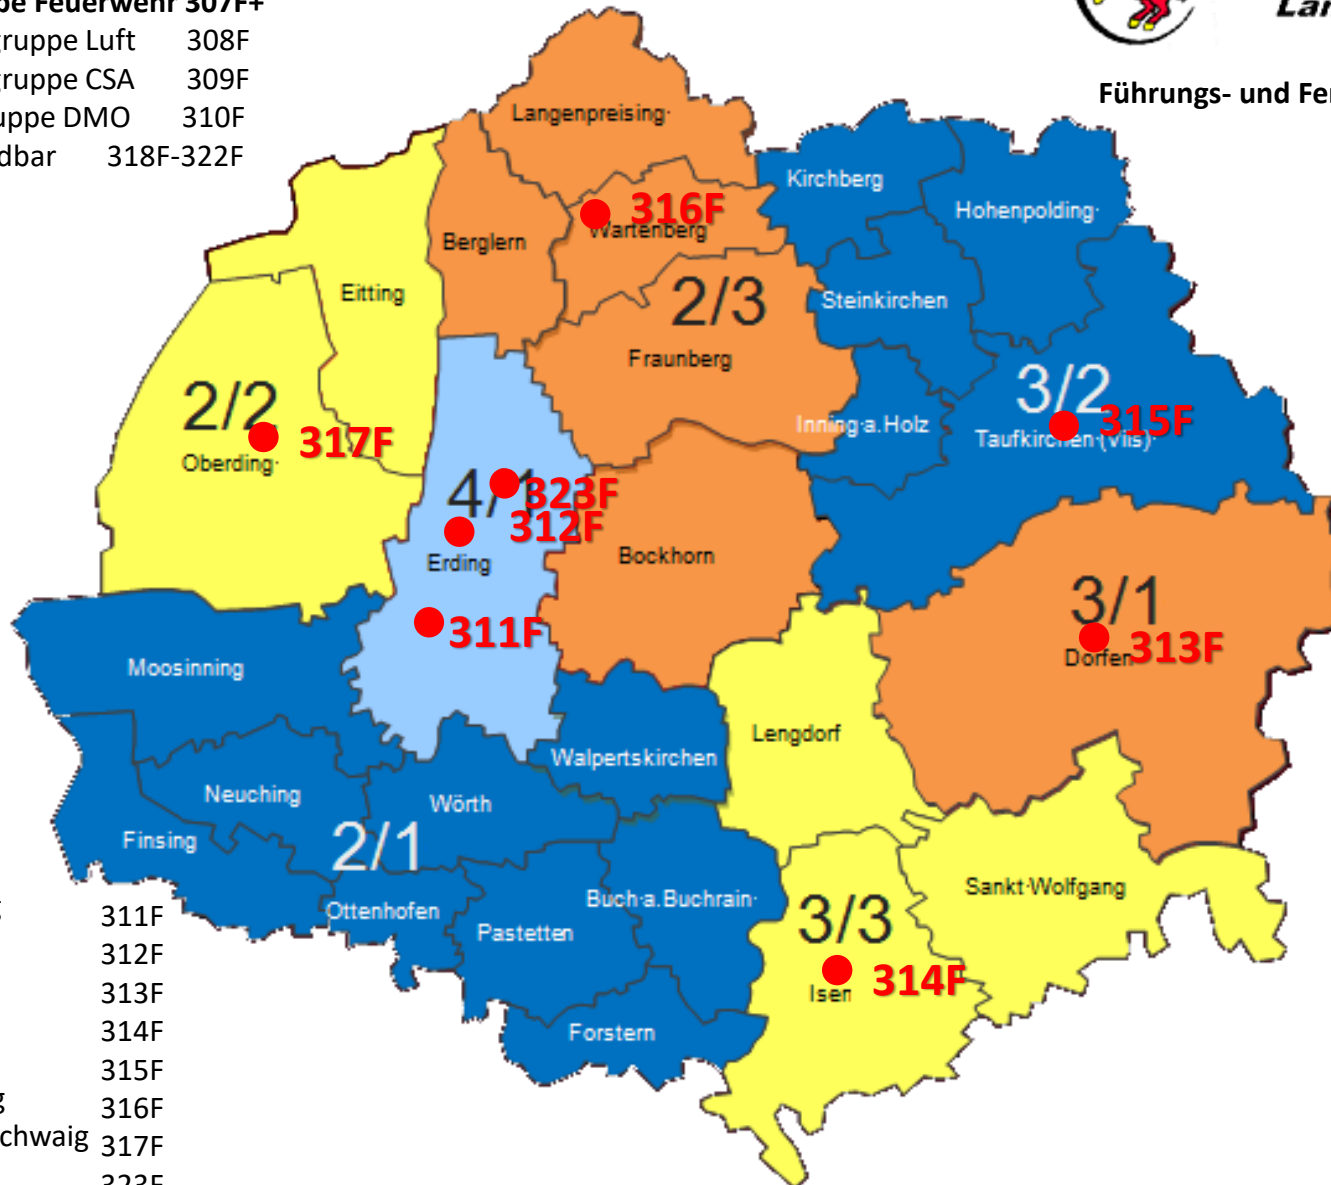

Vordefinierte Gruppeneinteilung DMO

**Freiwillige
Feuerwehr
Landkreis Erding**

- Primärgruppe Feuerwehr 307F+
- Sicherheitsgruppe Luft 308F
- Sicherheitsgruppe CSA 309F
- Führungsgruppe DMO 310F
- Frei verwendbar 318F-322F

Führungs- und Fernmeldeorganisation

- FF Altenerding 311F
- FF Erding 312F
- FF Dorfen 313F
- FF Isen 314F
- FF Taufkirchen 315F
- FF Wartenberg 316F
- FF Oberding/Schwaig 317F
- BwFW Erding 323F

Stand: 31.10.2018

KBM Manfred Schreiber